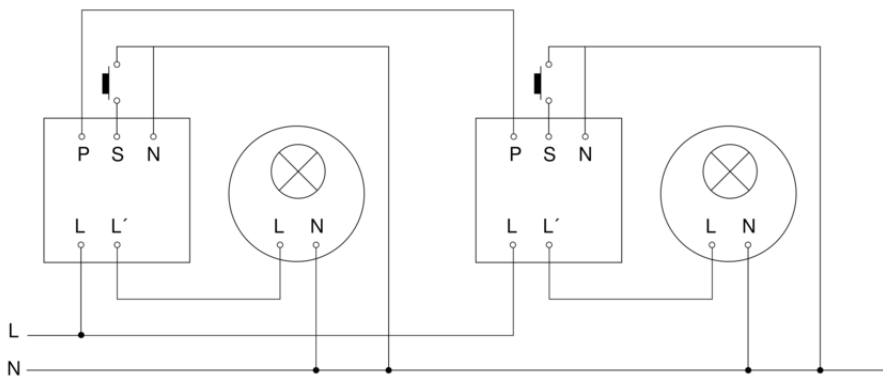

Aanwezigheidsmelder - Professional Line

IR Quattro MICRO 6m

COM1 - wit

EAN 4007841 053789

art.nr. 053789

IR Quattro MICRO 6m

COM1 - wit
EAN 4007841 053789
art.nr. 053789

aansluitschema Master

aansluitschema master/master

IR Quattro MICRO 6m

COM1 - wit
EAN 4007841 053789
art.nr. 053789

aansluitschema Master/slave koppelin